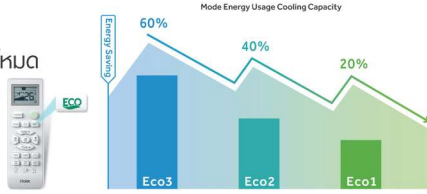

SELF-CLEANING

ฟังก์ชันการทำความสะอาดเครื่องปรับอากาศอัตโนมัติ ปรับอุณหภูมิให้ลดต่ำลงจนเกิดเป็นน้ำแข็งปกคลุมภายในและละลายน้ำแข็งออกเพียง 20 นาที เพื่อชะล้างสิ่งสกปรกที่เกาะอยู่ที่แผงคอยล์เย็น

ECO MODE

กดปุ่ม "ECO" บนรีโมทคอนโทรล เพื่อเปิดใช้โหมดประหยัดพลังงาน ช่วยให้ประหยัดพลังงานถึง

20%~60%

ANTI-CORROSION

ปกป้องเครื่องปรับอากาศจากความเสียหายที่มีสาเหตุจากสภาพแวดล้อมที่รุนแรงในพื้นที่ที่มีความชื้นสูง ละอองเกสรดอกไม้ และกรด เพิ่มความทนทานและอายุการใช้งาน

TRIPLE AIRFLOW

ระบบแรงลมได้ไกลขึ้น เร็วขึ้นและแรงขึ้นเพื่อส่งมอบลมเย็นได้ทั่วถึงทั่วทุกมุมห้อง

SMART DRY

คำนวณอุณหภูมิและความแห้ง/ชื้น เพื่อให้อ่างกายรู้สึกเย็นสบาย

SMART & HEALTHY FEATURES

Self-Cleaning

แอร์ล้างตัวเองได้ ช่วยรักษาคอยล์เย็นให้สะอาด

Turbo Cool

เร่งความเย็นให้เร็วตั้งใจมากขึ้น 47%

Triple Airflow

ระบบแรงลมได้ไกลขึ้น เร็วขึ้น และแรงขึ้นเพื่อส่งมอบลมเย็นได้ทั่วถึง

ECO Mode

ช่วยให้ประหยัดพลังงานถึง 20-60%

Hyper PCB

ควบคุมความผันผวนของแรงดันไฟฟ้า ช่วง 130-264V ทำให้ใช้งานได้เสถียร

Smart Dry

คำนวณอุณหภูมิและความแห้ง/ชื้น เพื่อให้อ่างกายรู้สึกเย็นสบาย

I-Feel

ตรวจจับอุณหภูมิด้วยรีโมทคอนโทรล และปรับการทำงานให้เหมาะสม

SPECIFICATIONS